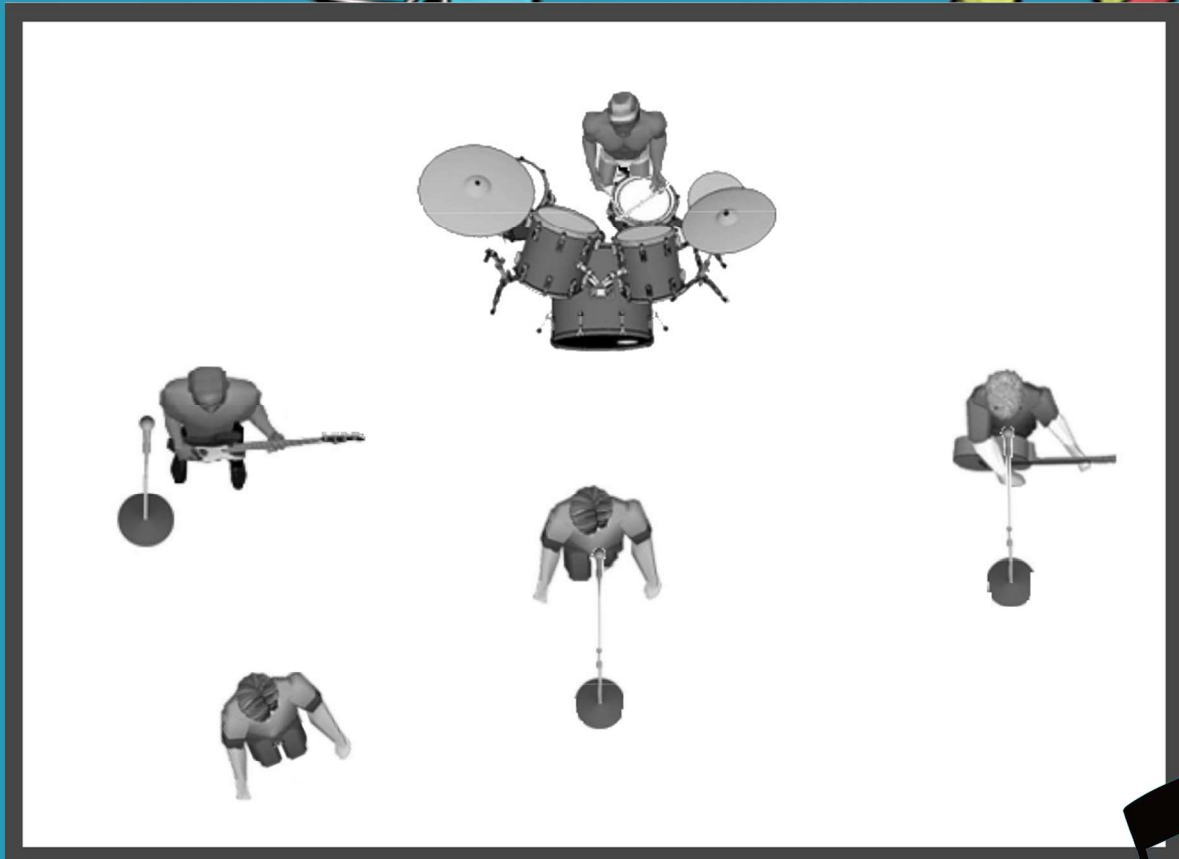

OUTPUT

1	GASGUT	IEM SYSTEM + DRUM FILL (BASS)
2	MONTUL	IEM SYSTEM
3	ISRA	IEM SYSTEM
4	MERRICK	IEM SYSTEM
5	STAGE	SIDEFILL

PLANO ESCENARIO

COPRODUCCIÓN

CONTACTO

TOUR MANAGER

Raúl Sierra

+34 691 20 53 09